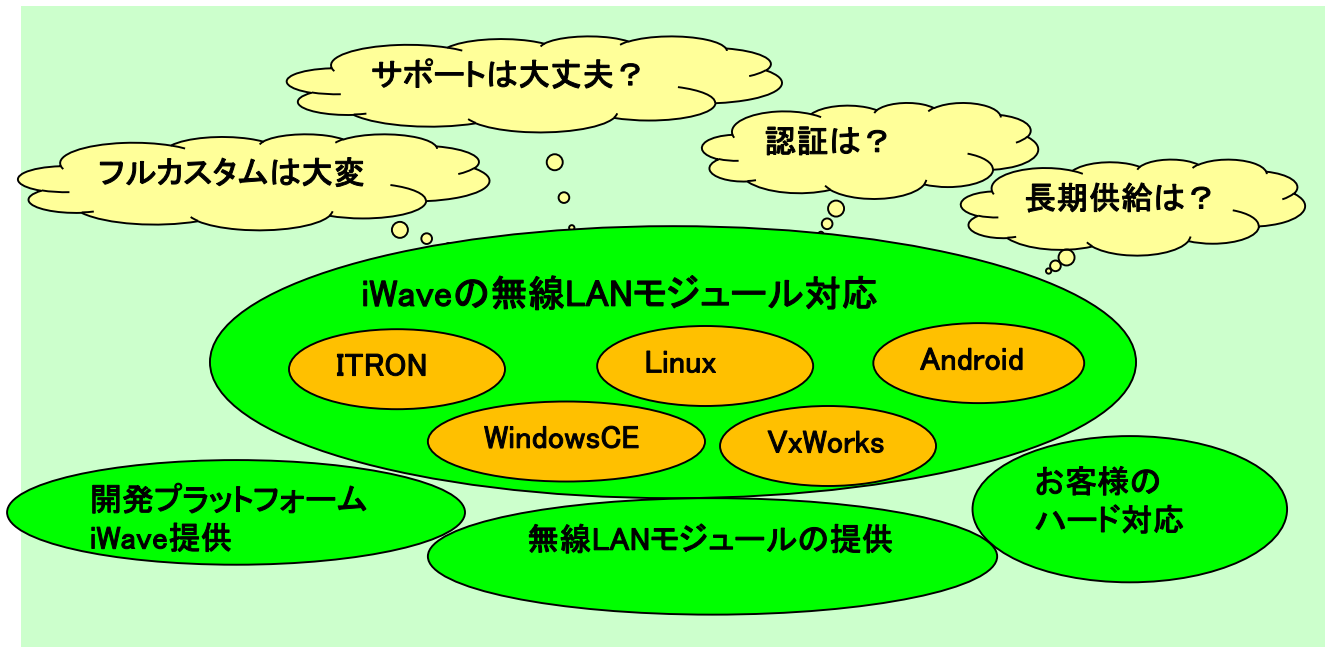

iWaveのWLANモジュール サービス

- WLANドライバ 各種OS対応、ハード対応
- NXP i.MX6・Renesas RZ/Gに対応
- Wi-Fi システム開発、コンサルティング
- 開発・評価環境を提供

WLAN 太陽誘電モジュール

モジュールの特徴

- IEEE802.11 ac対応 (WYSBHVXGX)
- Bluetooth V4.2対応 (WYSBHVXGX)
- Bluetooth V3.0対応 (WYSBCVXGA/B)
- 小型・低消費電力
- SDIOインターフェイス
- TELEC・FCC・CE認証済み(アンテナ内蔵)
- アンテナ内蔵/外付け